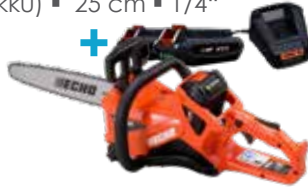

### PB-8010

11,3 kg ■ 79,8 cm<sup>3</sup> ■ 4,2 kW

Mit seinem 79,9 cm<sup>3</sup> Motor bei 4,2 kW/5,7 PS erzeugt der PB-8010 Windgeschwindigkeiten von über 340 km/h bei einer Kraft von 44N und ist damit der leistungsstärkste Bläser auf dem Markt.

€ 899,-  
statt € 949,-

**56V AKKU-KETTENSÄGE**  
**DCS-2500/2500C**

DCS-2500 50,4 V ■ 2,0 kg (ohne Akku) ■ 30 cm ■ 0.325"  
 DCS-2500C 50,4 V ■ 2,0 kg (ohne Akku) ■ 25 cm ■ 1/4"

Die DCS-2500 ist die leichteste und leistungsstärkste Akku Kettensäge ihrer Klasse. Ideal für das Schnitzen oder im Obstbau. Auch als Carving Ausführung (C) erhältlich.

50,4 V ■ 1,6 kg (ohne Akku)  
 3/8" ■ 30 cm Schienenlänge

Die leichteste Top-Handle Baumpflegesäge mit Steckakku. Mit Quick Draw System für einfaches Ein- und Aushängen aus dem Karabinerhaken.

**INKL. 2,3 AH AKKU & LADEGERÄT**  
**+ ZWEITER AKKU GRATIS**